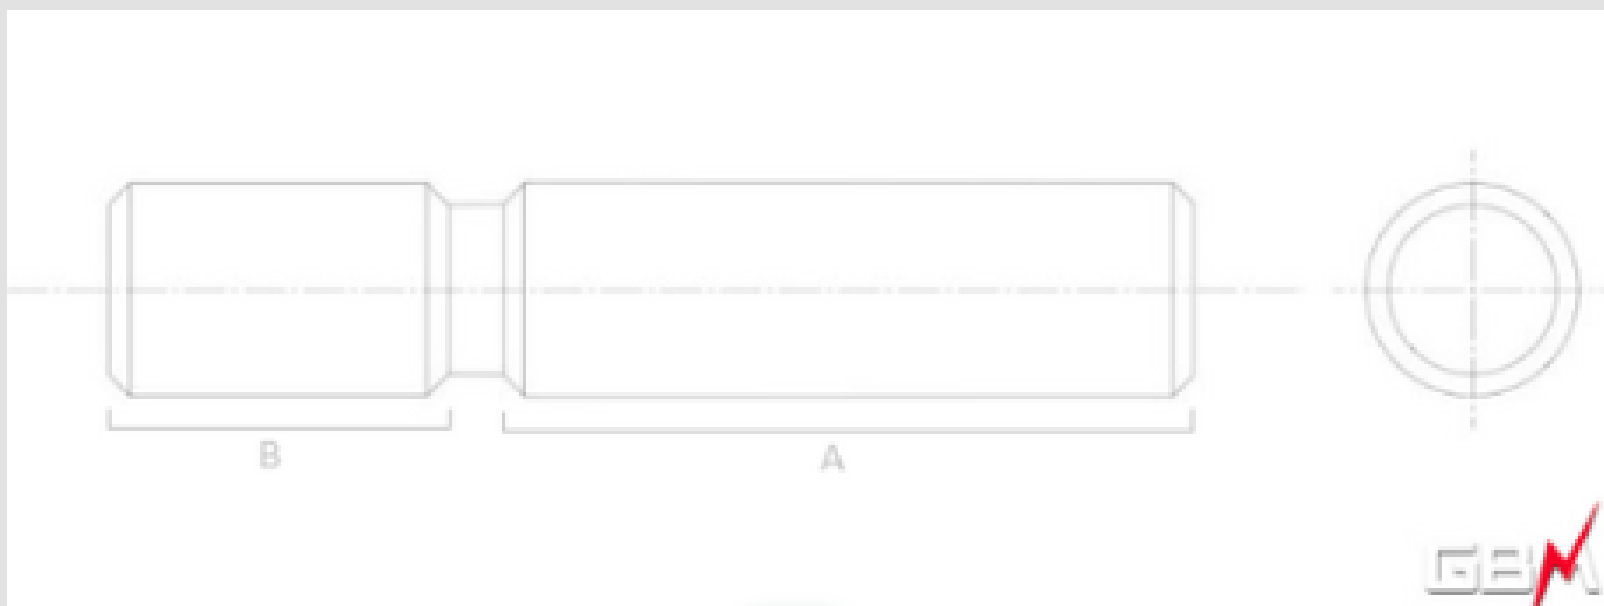

Goujons en Laiton étamé

- Goujons en Laiton étamé.

Référence	Longueur (mm)	A (mm)	B (mm)	Poids (Kg/100)	Conditionnement (Pces)
GOUM6-22E	22	14	6	0,4	100
GOUM6-30E	30	18	8	0,54	100

*Autres dimensions possibles sur demande